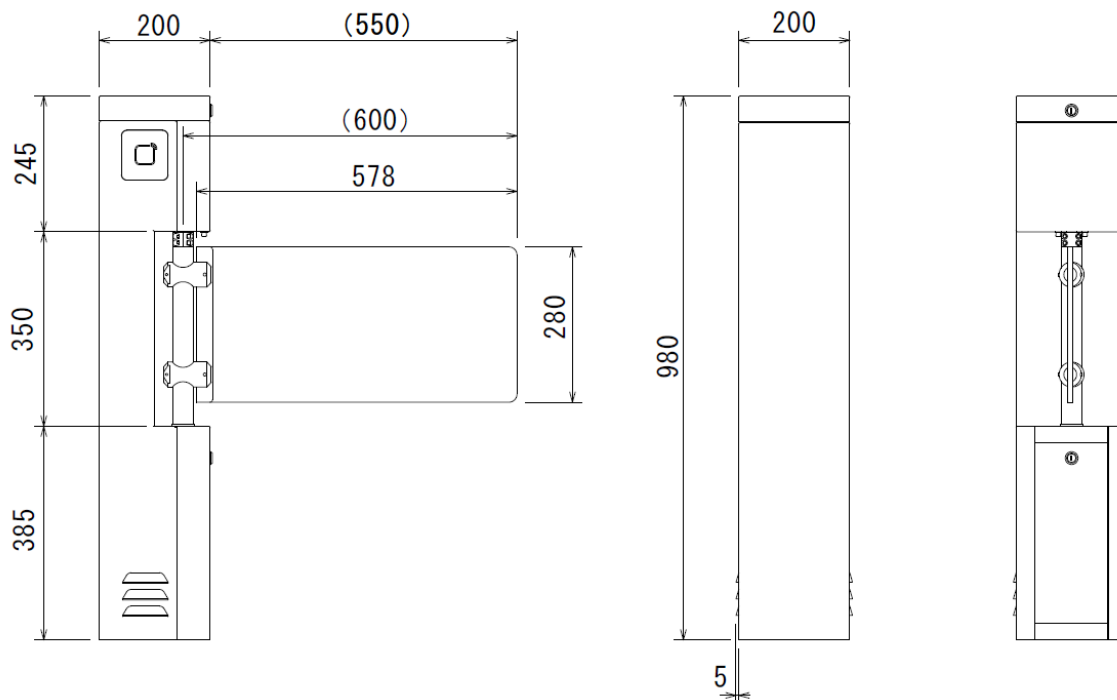

【製品の外形図】

【会社概要】

企業名 : 株式会社アート
代表者 : 代表取締役社長 関本祥文
東京本社 : 東京都品川区東五反田 1-25-11 五反田一丁目イーストビル
代表 TEL : 03-3447-1401
創業 : 1976年1月14日
設立 : 2003年8月1日
資本金 : 42,360,000円
従業員数 : 153名(2023年1月)
事業内容 : 各種建築物の入退室管理システム及び統合管理システムの開発
上記システムに付随する各種装置の設計及び製造販売
介護用システム機器の製造販売、前記に関する施工及びサービス業務
建築金物及び建築設備資材の販売・施工
ホームページ : <https://www.art-japan.co.jp/>
: <https://zenesque.me/>

<お客様問い合わせ先>

株式会社アート

担当 : 営業企画推進部 吉田

TEL : 044-434-6601

E-mail : info@art-japan.co.jp